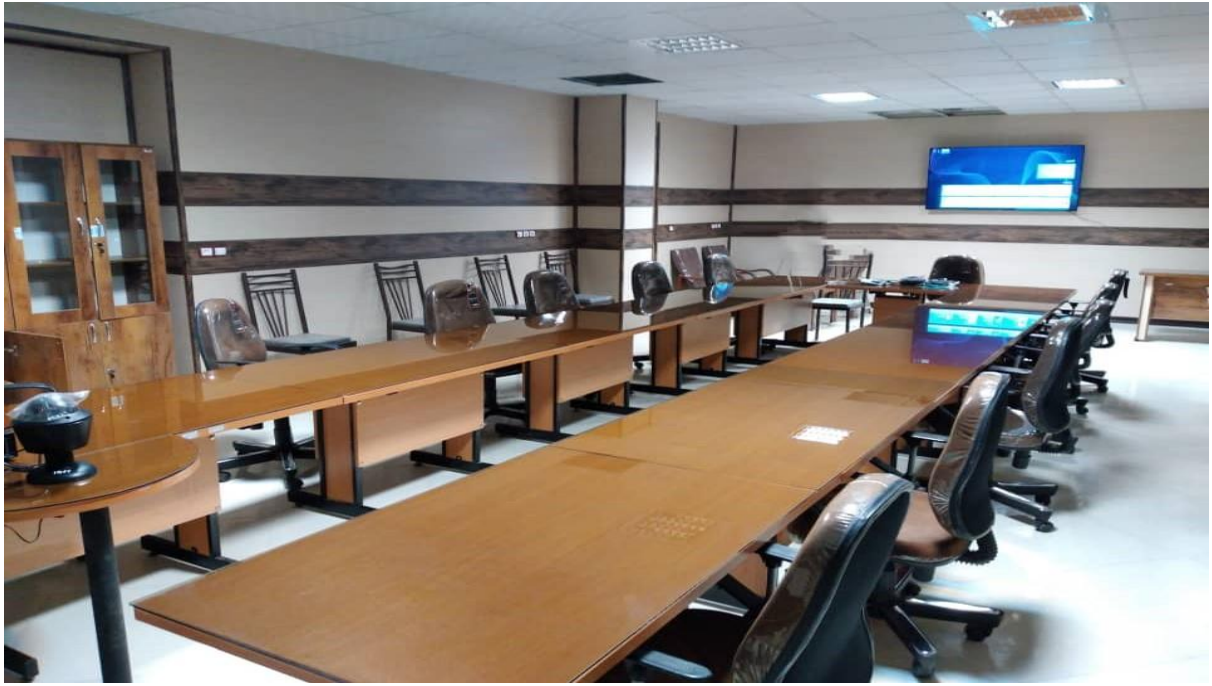

وضعیت موجود:

در این دانشکده در حال حاضر حدود ۵۰۰ دانشجو در ۶ رشته ی پرستاری، تکنولوژی اتاق عمل، تکنسین فوریت های پزشکی، مامایی، بهداشت عمومی و هوشبری مشغول به تحصیل می باشند. این مرکز تنها مرکز دانشگاهی ارائه خدمات آموزشی بهداشتی و درمانی در شهرستان محسوب می گردد که وابسته به دانشگاه علوم پزشکی بیرجند است.

این دانشکده در طی مدت کوتاه که از شروع فعالیت آن می گذرد توانسته است امکانات رفاهی و آموزشی نسبتاً کاملی را جهت دانشجویان عزیز فراهم نماید.

امکانات آموزشی دانشکده پرستاری مامایی قاین

۱- فضای اداری آموزشی:

واحد EDO دانشکده:

۲- مرکز مهارت های بالینی:

این دانشکده مجهز به مرکز مهارت های بالینی با تجهیزات کامل و انواع مانکن های لازم جهت آموزش پرستاری، تکنولوژی اتاق عمل، فوریت های پزشکی، هوشبری، مامایی و بهداشت عمومی می باشد.

۲- کمیته تحقیقات دانشجویی:

سالن امتحانات:

۳-

۴- ساختمان بوفه و انتشارات دانشکده:

۵- سالن تربیت بدنی:

۶- سالن غذاخوری: