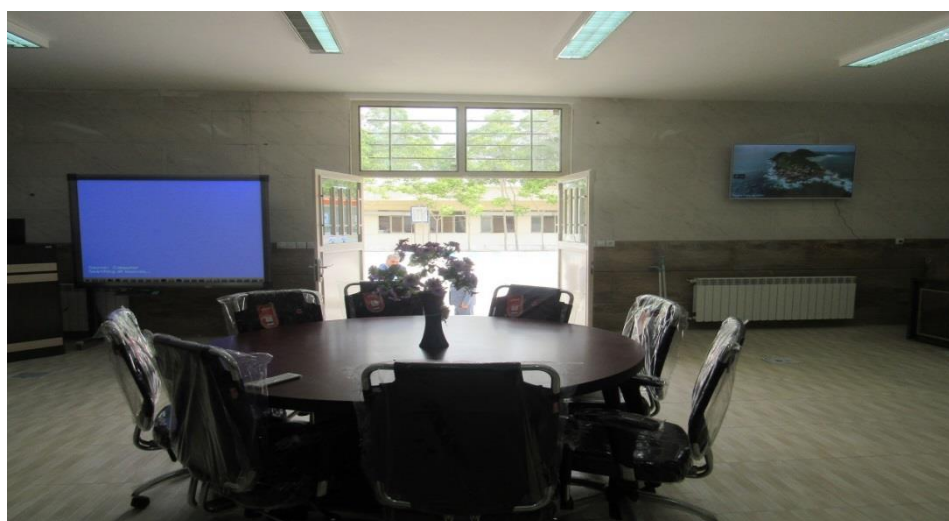

این دانشکده در طی مدت کوتاه که از شروع فعالیت آن می گذرد توانسته است امکانات رفاهی و آموزشی نسبتاً کاملی را جهت دانشجویان عزیز فراهم نماید.

امکانات آموزشی دانشکده پرستاری مامایی قاین

۱- فضای اداری آموزشی:

۵- کلاس های آموزشی:

مجموعاً بیش از ۱۵ کلاس آموزشی در دانشکده تجهیز شده و فعال می باشد.

۶- مرکز آزمون‌های الکترونیک:

این مرکز مجهز به تابلوی وایت برد هوشمند ، ۲۰ سیستم رایانه می باشد.

امکانات پژوهشی، رفاهی – تفریحی دانشکده پرستاری مامایی قاین

۱- ساختمان پانسیون های اساتید و کانون های فرهنگی:

این ساختمان شامل یک نمازخانه خواهران و برداران، سه سوئیت مجهز برای اساتید و واحدهای تشکلات دانشجویی (کمیته تحقیقات دانشجویی، بسیج خواهران و برداران، هلال احمر و...)

۲- کمیته تحقیقات دانشجویی:

سالن امتحانات:

۳-

۴- ساختمان بوفه و انتشارات دانشکده:

۵- سالن تربیت بدنی:

۶- سالن غذاخوری: